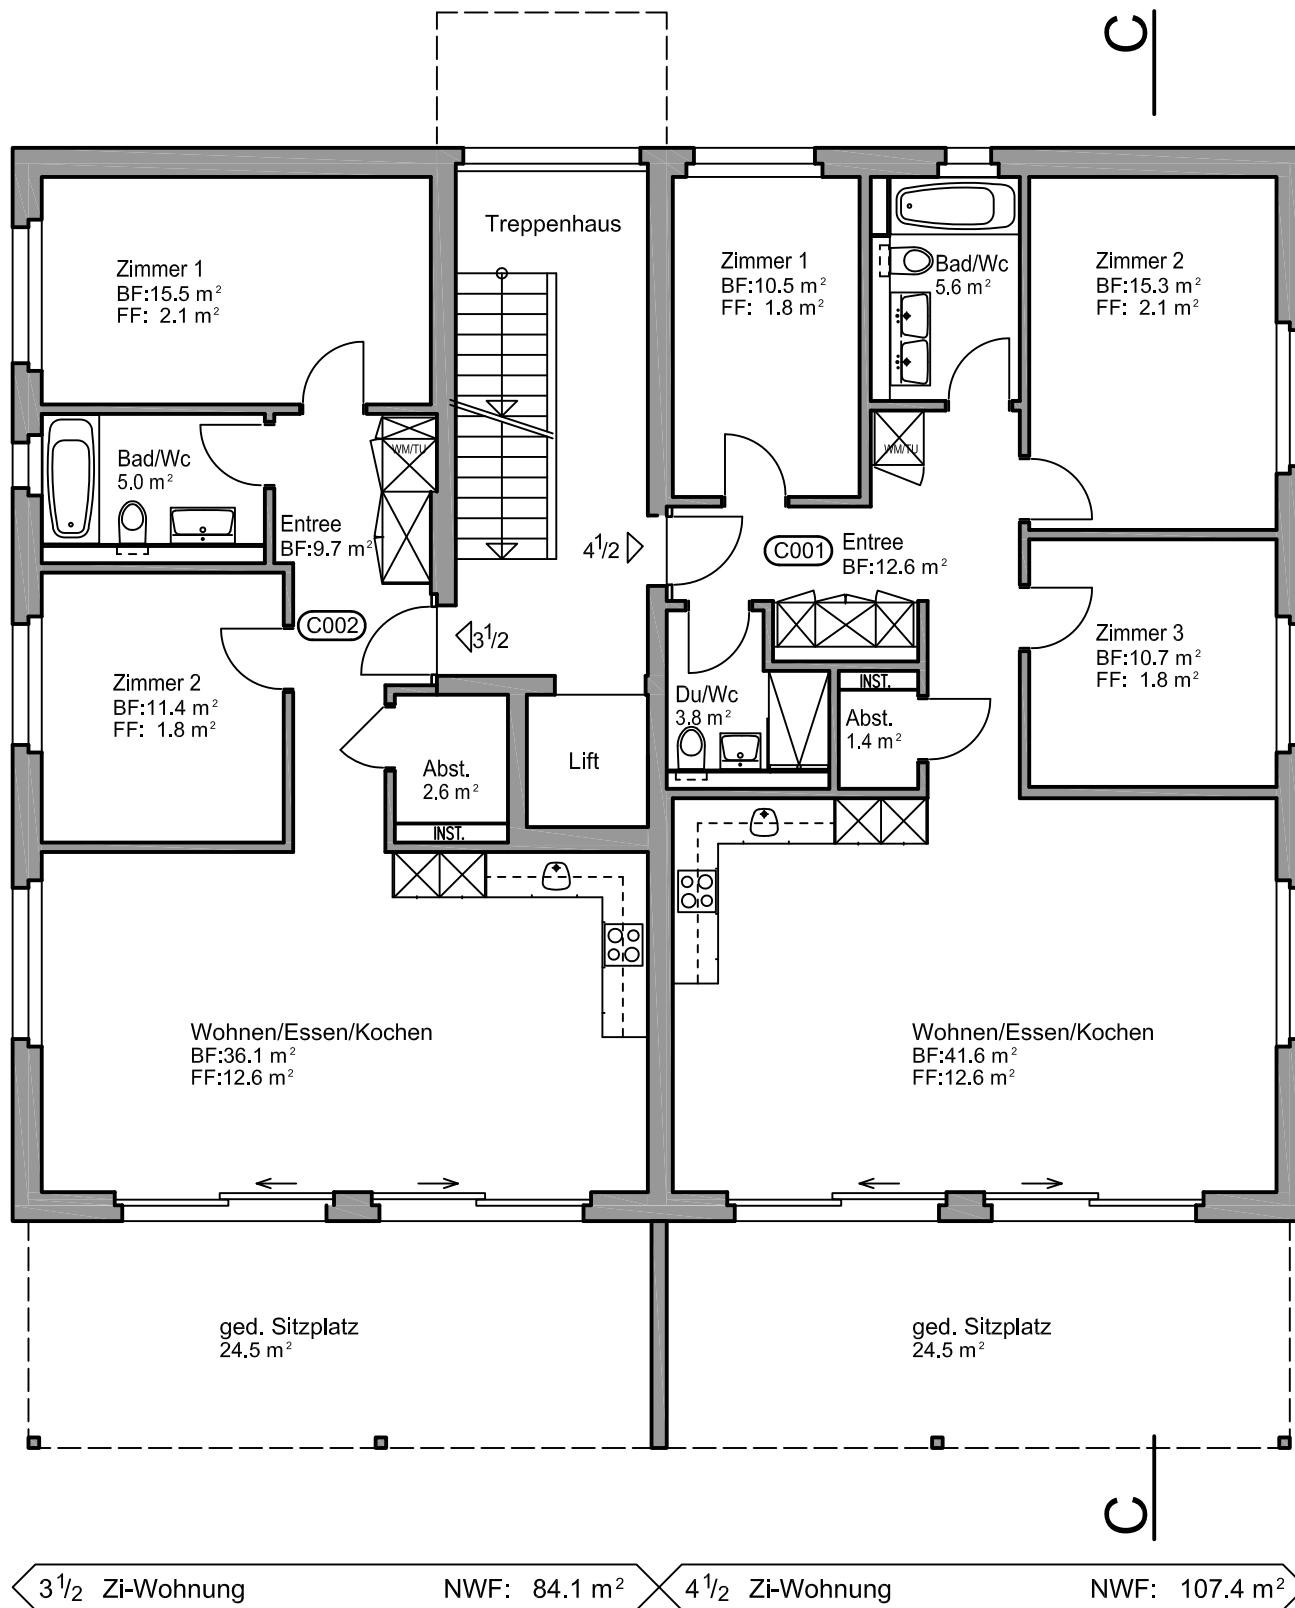

ARCHI - TEAM CB GmbH

Planung + Bauleitung

UNTERDORFSTRASSE 32
 CH - 8494 BAUMA
 TEL. 052/397'11'11
 MAIL: c.bosshard@archi-team.ch
 DATUM: 30.06.2023/cb

Mst. 1:100

3 1/2 Zi-Wohnung NWF: 84.1 m² 4 1/2 Zi-Wohnung NWF: 107.4 m²

Erdgeschoss MFH C